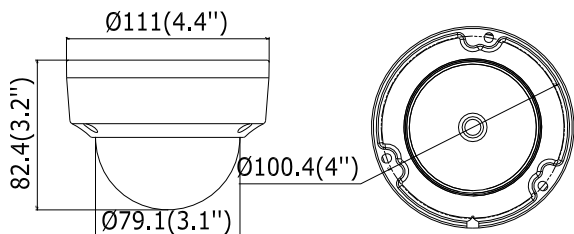

## 外形尺寸

Unit:mm

产品参数

<b>型号</b>	<b>400 万半球型网络摄像机</b>
<b>参数</b>	<b>JW-CN5241F-H15 系列</b>
<b>摄像机参数</b>	
图像传感器	1/3" Progressive Scan CMOS
最低照度	0.07Lux@(F1.2, AGC ON), 0 Lux with IR 0.019Lux@(F2.0, AGC ON), 0 Lux with IR
镜头	4mm, 水平视角 78°; (可选 2.8mm、6mm、8mm、12mm)
电子快门	1/3-1/100,000s, 支持慢快门
日夜模式	自动 ICR 红外滤光片式
数字降噪	支持 3D 数字降噪
宽动态范围	120dB
调整角度	支持两轴调节: 水平:0° ~355°, 垂直:0° ~70° -W 机型: 支持三轴调节: 水平:0° ~355°, 垂直:0° ~75°, 旋转 0° ~355°
<b>压缩标准</b>	
视频压缩标准	H.265/H.264/MJPEG
H.265 编码类型	Main Profile
视频压缩码率	32 Kbps~12Mbps
音频压缩标准	G.711/G.722.1/G.726/MP2L2/AAC/PCM
音频压缩码率	64Kbps(G.711) / 16Kbps(G.722.1) / 16Kbps(G.726) / 32-128Kbps(MP2L2)
<b>图像参数</b>	
最大图像尺寸	2560×1440
主码流及帧率	50Hz: 25 帧(2560×1440,2048×1536,1920×1080,1280×720)
子码流及帧率	50Hz: 25 帧(704×576,640×480,352×288)
图像设置	走廊模式,饱和度,亮度,对比度,锐度通过客户端或者浏览器可调
背光补偿	支持, 可选择区域
感兴趣区域	ROI 支持三码流分别设置 1 个固定区域
<b>网络功能</b>	
存储功能	支持 Micro SD/SDHC /SDXC 卡(128G)断网本地存储,NAS(NFS,SMB/CIFS 均支持)
智能报警	移动侦测,遮挡报警,网线断,IP 地址冲突,存储器满,存储器错
支持协议	TCP/IP,ICMP,HTTP,HTTPS,FTP,DHCP,DNS,DDNS,RTP,RTSP,RTCP, PPPoE,NTP,UPnP,SMTP,SNMP,IGMP,802.1X,QoS,IPv6,Bonjour
接口协议	ONVIF(PROFILE S,PROFILE G),PSIA,CGI,ISAPI,GB28181
通用功能	防闪烁,三码流,心跳,镜像,密码保护,视频遮盖,水印
<b>Smart 功能</b>	
行为分析	越界侦测, 区域入侵侦测, 进入/离开区域侦测, 徘徊侦测, 人员聚集侦测, 快速运动侦测, 停车侦测, 物品遗留/拿取侦测
异常侦测	场景变更侦测, 音频陡升/陡降侦测, 音频有无侦测, 虚焦侦测
识别检测	人脸侦测
<b>接口参数</b>	
报警接口	1 路报警输入; 1 路报警输出 (三极管; 超过 30 毫安建议加继电器)
音频接口	1 路音频输入(Line in), 1 路音频输出(两线式)
通讯接口	内置 RJ45 网口, 支持 10M/100M 自适应以太网数据
<b>WiFi 指标</b>	
无线标准	IEEE802.11b, 802.11g, 802.11n
频率范围	2.4 GHz ~ 2.4835 GHz
信道带宽	支持 20/40MHz
安全	64/128-bit WEP, WPA/WPA2, WPA-PSK/WPA2-PSK, WPS
传输速率	11b: 11Mbps 11g: 54Mbps 11n: 上限 150Mbps
传输距离	50 米 (无遮挡无干扰,因环境而异)
<b>一般规范</b>	
电源和功率	DC12V±25%/PoE(802.3af); 5W Max
工作温度和湿度	-30°C~60°C; 湿度小于 95% (无凝结)
防护等级	IP67
防暴等级	防暴等级支持 IK10
红外距离	红外 10-30 米
尺寸	82.4×111mm
重量	500g